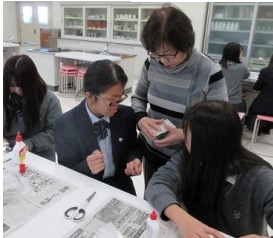

総合学科 1年ボランティア福祉実践 第2回特別支援学校との交流会

1-1・騎西特支交流会

1-2・久喜特支交流会

1-3・行田特支交流会

2回目の交流会も各クラスとも工夫を凝らして大変盛り上がり、楽しい時間を共有しました。

次代を担う産業人材イノベーション事業 総合学科

フードデザイン 「フラワーデザイン」
講師 本校華道部外部講師

保育系列2・3年 児童文化「コミュニケーション技術」
講師 白梅女子短期大学 安倍大輔先生